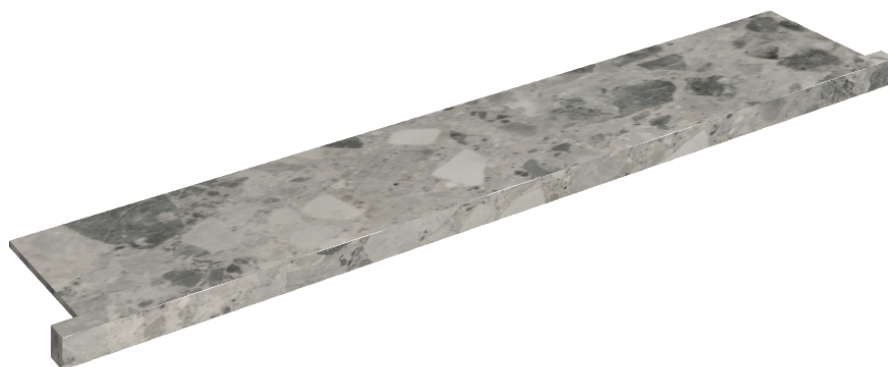

SCHEMA DI CONFIGURAZIONE

Cod. art.: 620890000004

Horizon

Window Sill With Horns 160

Rivestimento del
prodottoContinuum Stone
Grey Naturale

I colori e le altre caratteristiche estetiche delle piastrelle presenti nelle illustrazioni presenti sul sito sono puramente indicativi. Guarda sempre i campioni di persona prima dell'acquisto.