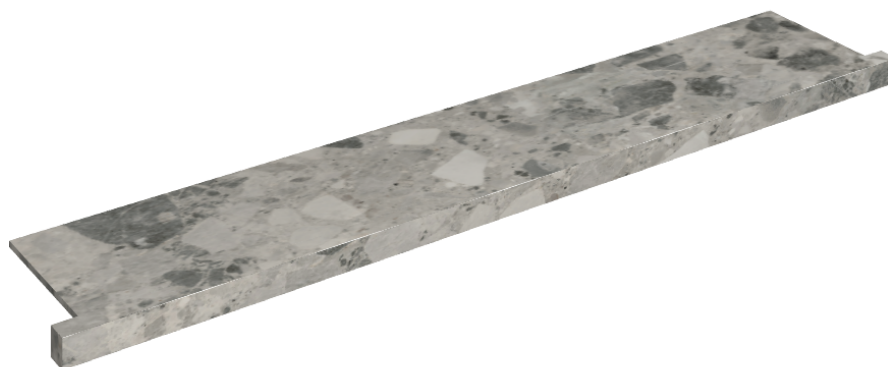

SCHEMA DI CONFIGURAZIONE

Cod. art.: 620890000004

Horizon

Window Sill With Horns

160

Rivestimento del
prodottoContinuum Stone
Grey Naturale

I colori e le altre caratteristiche estetiche delle piastrelle presenti nelle illustrazioni presenti sul sito sono puramente indicativi. Guarda sempre i campioni di persona prima dell'acquisto.