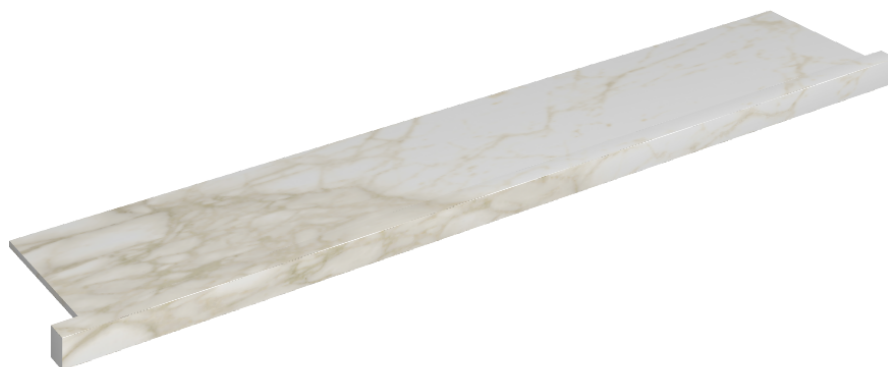

SCHEMA DI CONFIGURAZIONE

Cod. art.: 620890000004

Horizon

Window Sill With Horns

160

Rivestimento del
prodotto

Eternum Carrara Lux

I colori e le altre caratteristiche estetiche delle piastrelle presenti nelle illustrazioni presenti sul sito sono puramente indicativi. Guarda sempre i campioni di persona prima dell'acquisto.