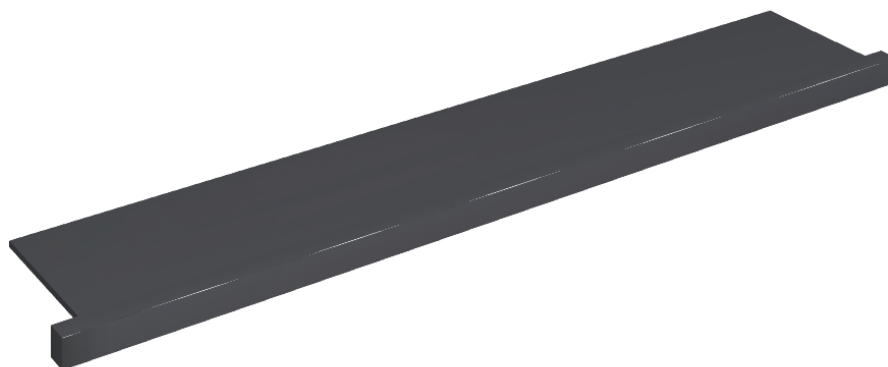

SCHEMA DI CONFIGURAZIONE

Cod. art.: 620890000004

Horizon

Window Sill With Horns

160

Rivestimento del
prodotto

Eternum Glass Avio
Lux

I colori e le altre caratteristiche estetiche delle piastrelle presenti nelle illustrazioni presenti sul sito sono puramente indicativi. Guarda sempre i campioni di persona prima dell'acquisto.

**Trova il punto vendita
autorizzato più vicino:**

<https://yug.italonceramica.ru/ru/home/dealer/>

ITALON HOME

© COPYRIGHT ITALON - АО Керамогранитный завод 142800, Россия, Московская область,
г. Ступино, Староситненское шоссе, вл. 32 - Тел. +7 495 2251322 / Факс +7 495 2251346