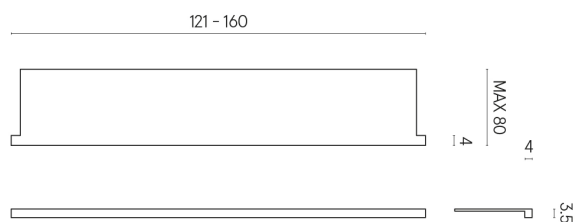

SCHEDA DI CONFIGURAZIONE

Cod. art.: 620890000004

Horizon

Window Sill With Horns 160

Rivestimento del
prodotto

Stellaris Statuario
White Naturale

I colori e le altre caratteristiche estetiche delle piastrelle presenti nelle illustrazioni presenti sul sito sono puramente indicativi. Guarda sempre i campioni di persona prima dell'acquisto.