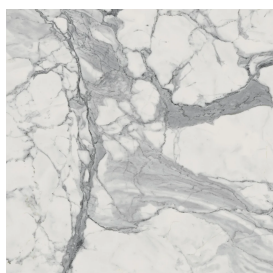

## Washbasin 50 Wood

Rivestimento del  
prodotto

Charme Evo Statuario  
Naturale

I colori e le altre caratteristiche estetiche delle piastrelle presenti nelle illustrazioni presenti sul sito sono puramente indicativi. Guarda sempre i campioni di persona prima dell'acquisto.