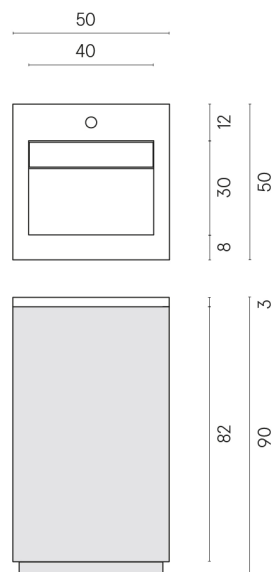

SCHEDA DI CONFIGURAZIONE

Cod. art.:

620810000019

Cube Air

Washbasin 50 Wood

Rivestimento del
prodotto

Materia Titanio
Cerato

I colori e le altre caratteristiche estetiche delle piastrelle presenti nelle illustrazioni presenti sul sito sono puramente indicativi. Guarda sempre i campioni di persona prima dell'acquisto.