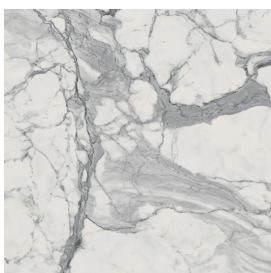

## Washbasin 40

Rivestimento del  
prodotto

Charme Evo Statuario  
Naturale

I colori e le altre caratteristiche estetiche delle piastrelle presenti nelle illustrazioni presenti sul sito sono puramente indicativi. Guarda sempre i campioni di persona prima dell'acquisto.