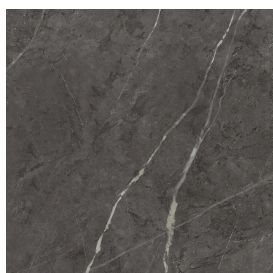

SCHEDA DI CONFIGURAZIONE

Cod. art.:

620810000008

Cube

Washbasin 40

Rivestimento del
prodotto

Charme Evo Antracite
Naturale

I colori e le altre caratteristiche estetiche delle piastrelle presenti nelle illustrazioni presenti sul sito sono puramente indicativi. Guarda sempre i campioni di persona prima dell'acquisto.