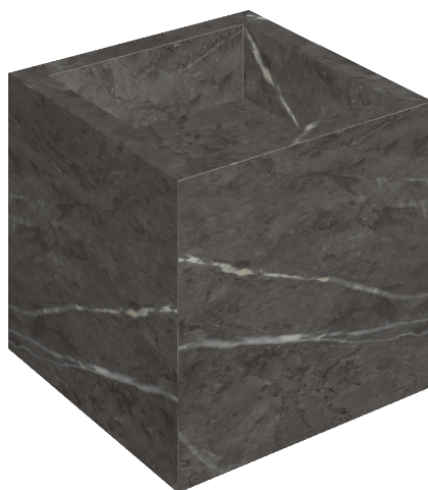

SCHEDA DI CONFIGURAZIONE

Cod. art.:

620810000008

Cube

Washbasin 40

Rivestimento del
prodotto

Charme Evo Antracite
Naturale

I colori e le altre caratteristiche estetiche delle piastrelle presenti nelle illustrazioni presenti sul sito sono puramente indicativi. Guarda sempre i campioni di persona prima dell'acquisto.