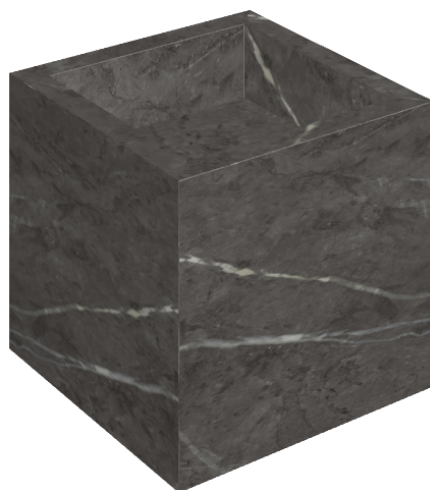

SCHEMA DI CONFIGURAZIONE

Cod. art.:

620810000008

Cube

Washbasin 40

Rivestimento del
prodottoCharme Evo Antracite
Naturale

I colori e le altre caratteristiche estetiche delle piastrelle presenti nelle illustrazioni presenti sul sito sono puramente indicativi. Guarda sempre i campioni di persona prima dell'acquisto.