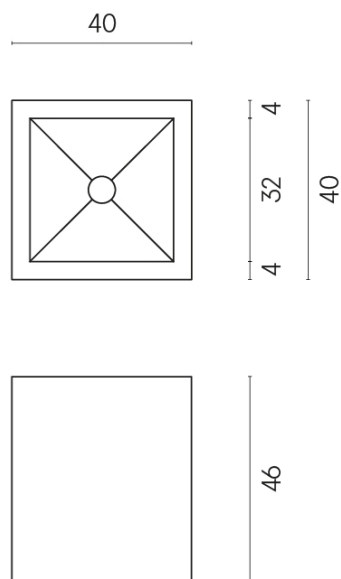

SCHEDA DI CONFIGURAZIONE

Cod. art.: 620810000008

Cube

Washbasin 40

Rivestimento del
prodotto

Surface Steel
Naturale

I colori e le altre caratteristiche estetiche delle piastrelle presenti nelle illustrazioni presenti sul sito sono puramente indicativi. Guarda sempre i campioni di persona prima dell'acquisto.