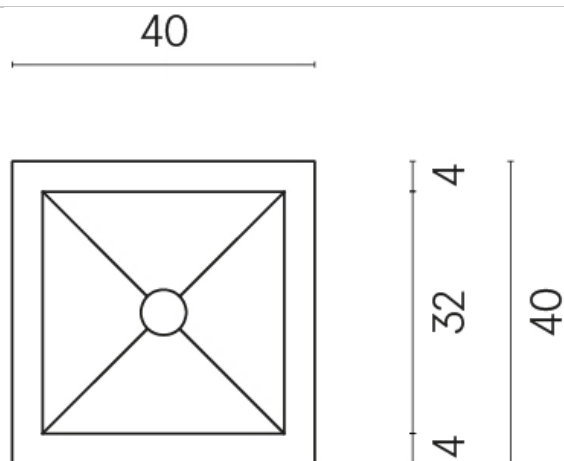

SCHEDA DI CONFIGURAZIONE

Cod. art.: 620810000008

Cube

Washbasin 40

Rivestimento del
prodotto
Charme Extra Lasa
Naturale

I colori e le altre caratteristiche estetiche delle piastrelle presenti nelle illustrazioni presenti sul sito sono puramente indicativi. Guarda sempre i campioni di persona prima dell'acquisto.