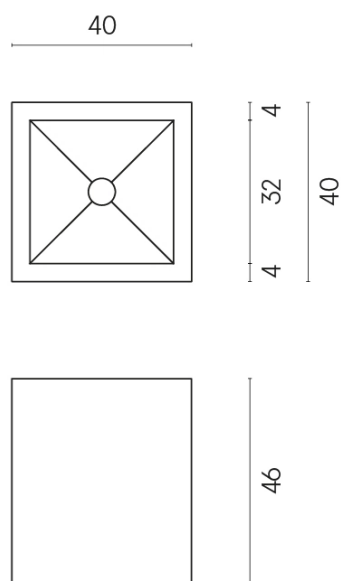

SCHEDA DI CONFIGURAZIONE

Cod. art.: 620810000008

Cube

Washbasin 40

Rivestimento del
prodotto
Surface Sun Cerato

I colori e le altre caratteristiche estetiche delle piastrelle presenti nelle illustrazioni presenti sul sito sono puramente indicativi. Guarda sempre i campioni di persona prima dell'acquisto.