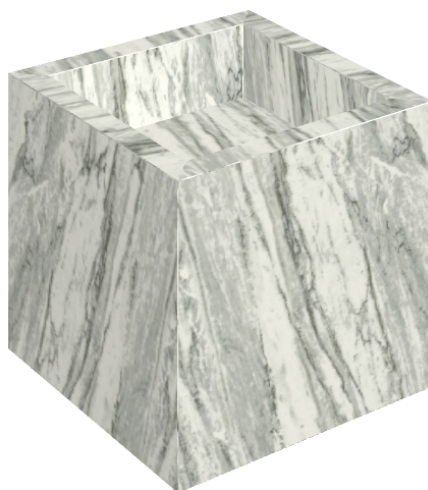

# Cube

## Washbasin 40

Rivestimento del  
prodotto  
Skyfall Bianco  
Paradiso Naturale

I colori e le altre caratteristiche estetiche delle piastrelle presenti nelle illustrazioni presenti sul sito sono puramente indicativi. Guarda sempre i campioni di persona prima dell'acquisto.