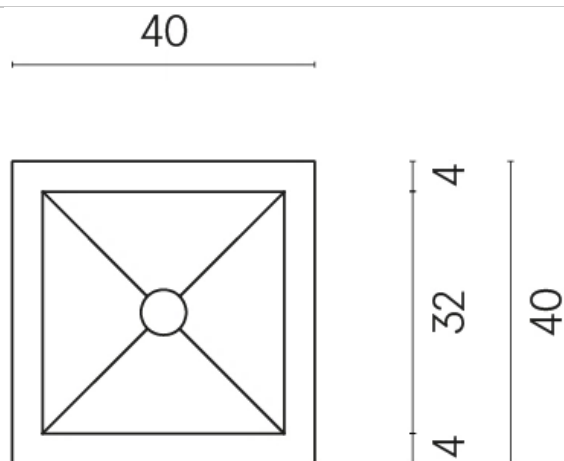

SCHEDA DI CONFIGURAZIONE

Cod. art.:

620810000008

Cube

Washbasin 40

Rivestimento del
prodotto

Charme Deluxe
Sahara Noir Naturale

I colori e le altre caratteristiche estetiche delle piastrelle presenti nelle illustrazioni presenti sul sito sono puramente indicativi. Guarda sempre i campioni di persona prima dell'acquisto.