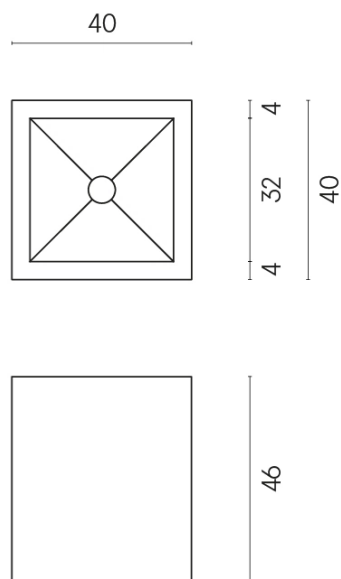

SCHEDA DI CONFIGURAZIONE

Cod. art.:

620810000008

Cube

Washbasin 40

Rivestimento del
prodotto

Charme Deluxe
Sahara Noir Naturale

I colori e le altre caratteristiche estetiche delle piastrelle presenti nelle illustrazioni presenti sul sito sono puramente indicativi. Guarda sempre i campioni di persona prima dell'acquisto.