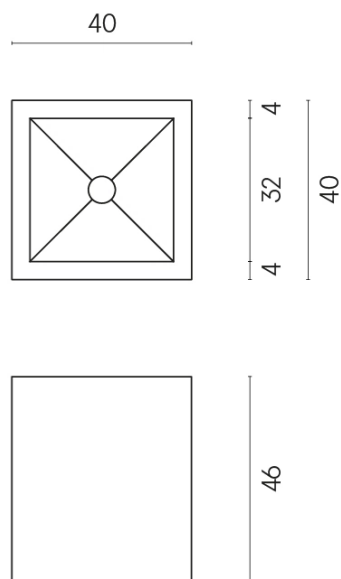

SCHEDA DI CONFIGURAZIONE

Cod. art.:

620810000008

Cube

Washbasin 40

Rivestimento del
prodottoCharme Deluxe Grigio
Orobico Naturale

I colori e le altre caratteristiche estetiche delle piastrelle presenti nelle illustrazioni presenti sul sito sono puramente indicativi. Guarda sempre i campioni di persona prima dell'acquisto.