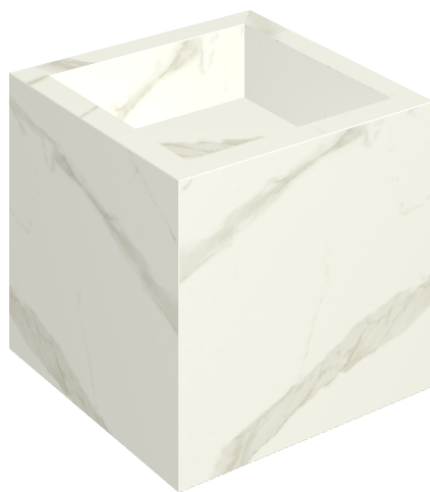

SCHEDA DI CONFIGURAZIONE

Cod. art.: 620810000008

Cube

Washbasin 40

Rivestimento del prodotto

Metropolis Calacatta Gold Naturale

I colori e le altre caratteristiche estetiche delle piastrelle presenti nelle illustrazioni presenti sul sito sono puramente indicativi. Guarda sempre i campioni di persona prima dell'acquisto.