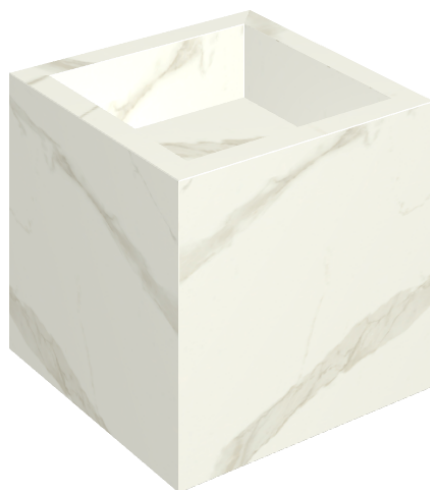

SCHEDA DI CONFIGURAZIONE

Cod. art.: 620810000008

Cube

Washbasin 40

Rivestimento del
prodotto

Metropolis Calacatta
Gold Naturale

I colori e le altre caratteristiche estetiche delle piastrelle presenti nelle illustrazioni presenti sul sito sono puramente indicativi. Guarda sempre i campioni di persona prima dell'acquisto.