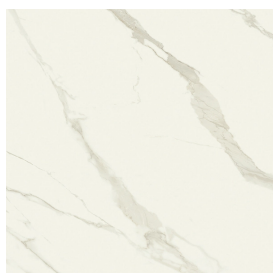

SCHEDA DI CONFIGURAZIONE

Cod. art.: 620810000008

Cube

Washbasin 40

Rivestimento del prodotto

Metropolis Calacatta Gold Naturale

I colori e le altre caratteristiche estetiche delle piastrelle presenti nelle illustrazioni presenti sul sito sono puramente indicativi. Guarda sempre i campioni di persona prima dell'acquisto.