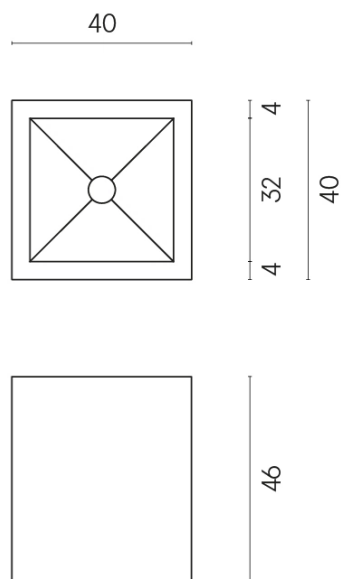

SCHEDA DI CONFIGURAZIONE

Cod. art.: 620810000008

Cube

Washbasin 40

Rivestimento del
prodotto
Metropolis Arcadia
Brown Naturale

I colori e le altre caratteristiche estetiche delle piastrelle presenti nelle illustrazioni presenti sul sito sono puramente indicativi. Guarda sempre i campioni di persona prima dell'acquisto.