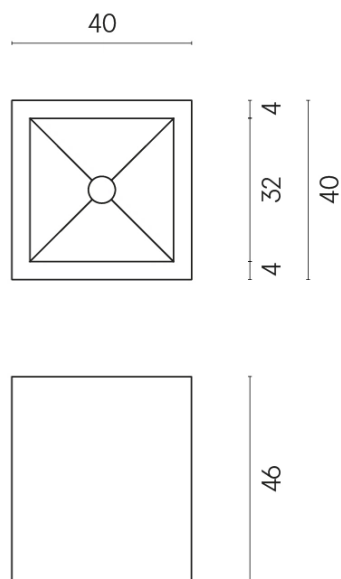

SCHEDA DI CONFIGURAZIONE

Cod. art.: 620810000008

Cube

Washbasin 40

Rivestimento del prodotto

Continuum Pure Naturale

I colori e le altre caratteristiche estetiche delle piastrelle presenti nelle illustrazioni presenti sul sito sono puramente indicativi. Guarda sempre i campioni di persona prima dell'acquisto.