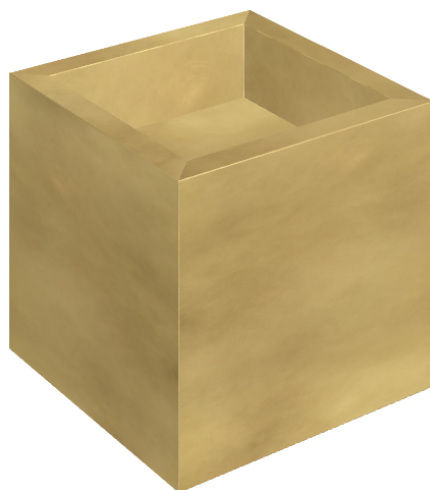

SCHEDA DI CONFIGURAZIONE

Cod. art.: 620810000008

Cube

Washbasin 40

Rivestimento del prodotto

Continuum Brass
Gold Lappato

I colori e le altre caratteristiche estetiche delle piastrelle presenti nelle illustrazioni presenti sul sito sono puramente indicativi. Guarda sempre i campioni di persona prima dell'acquisto.