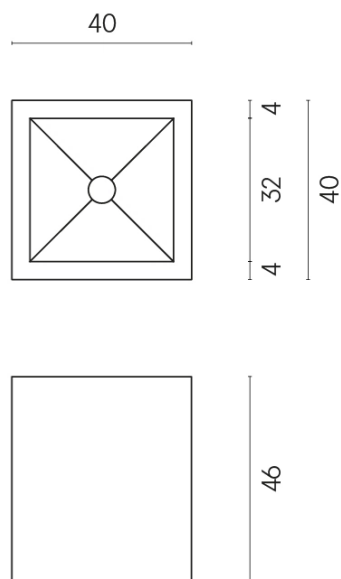

SCHEMA DI CONFIGURAZIONE

Cod. art.:

620810000008

Cube

Washbasin 40

Rivestimento del
prodottoStellaris Carrara Ivory
Naturale

I colori e le altre caratteristiche estetiche delle piastrelle presenti nelle illustrazioni presenti sul sito sono puramente indicativi. Guarda sempre i campioni di persona prima dell'acquisto.