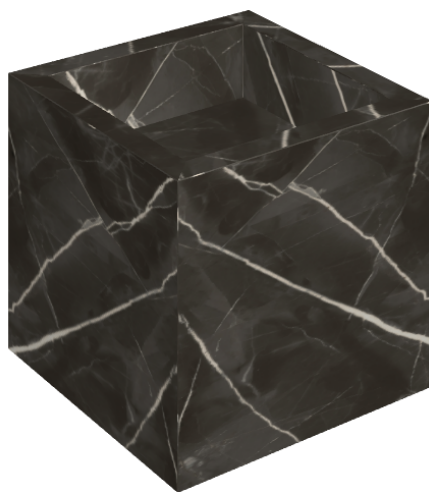

SCHEDA DI CONFIGURAZIONE

Cod. art.: 620810000008

Cube

Washbasin 40

Rivestimento del
prodotto

Stellaris Absolut Black
Naturale

I colori e le altre caratteristiche estetiche delle piastrelle presenti nelle illustrazioni presenti sul sito sono puramente indicativi. Guarda sempre i campioni di persona prima dell'acquisto.