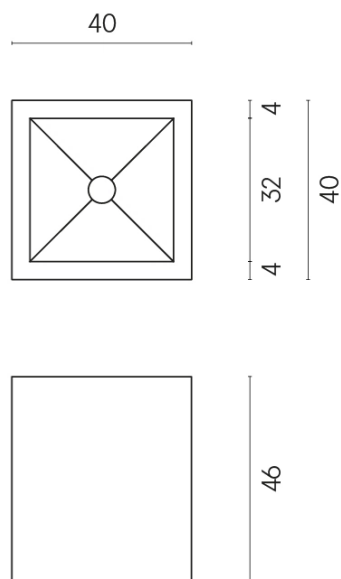

SCHEDA DI CONFIGURAZIONE

Cod. art.:

620810000008

Cube

Washbasin 40

Rivestimento del
prodottoMateria Magnesio
Cerato

I colori e le altre caratteristiche estetiche delle piastrelle presenti nelle illustrazioni presenti sul sito sono puramente indicativi. Guarda sempre i campioni di persona prima dell'acquisto.