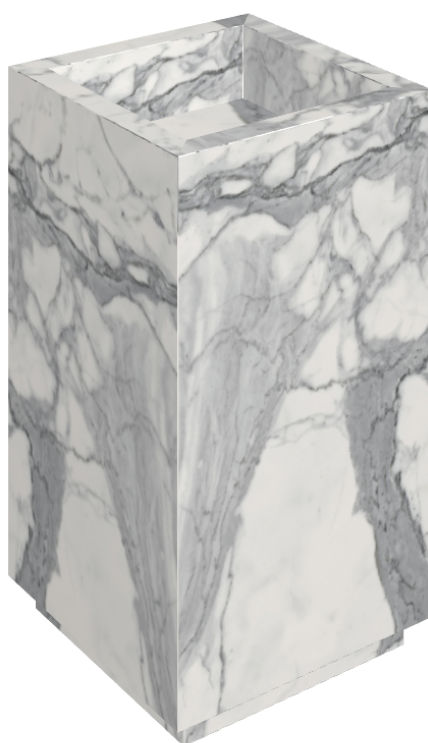

SCHEDA DI CONFIGURAZIONE

Cod. art.: 620810000006

Cube

Washbasin 50

Rivestimento del
prodotto

Charme Evo Statuario
Naturale

I colori e le altre caratteristiche estetiche delle piastrelle presenti nelle illustrazioni presenti sul sito sono puramente indicativi. Guarda sempre i campioni di persona prima dell'acquisto.