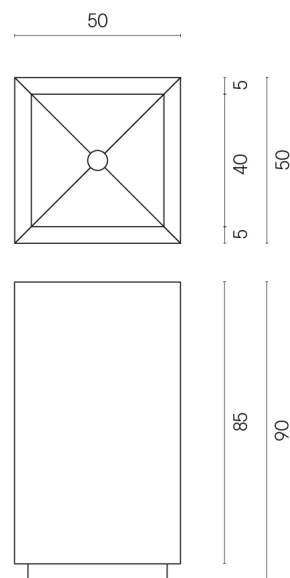

SCHEDA DI CONFIGURAZIONE

Cod. art.: 620810000006

Cube

Washbasin 50

Rivestimento del
prodotto
Charme Evo Onyx
Naturale

I colori e le altre caratteristiche estetiche delle piastrelle presenti nelle illustrazioni presenti sul sito sono puramente indicativi. Guarda sempre i campioni di persona prima dell'acquisto.