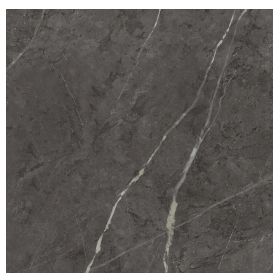

SCHEDA DI CONFIGURAZIONE

Cod. art.: 620810000006

Cube

Washbasin 50

Rivestimento del
prodotto

Charme Evo Antracite
Naturale

I colori e le altre caratteristiche estetiche delle piastrelle presenti nelle illustrazioni presenti sul sito sono puramente indicativi. Guarda sempre i campioni di persona prima dell'acquisto.