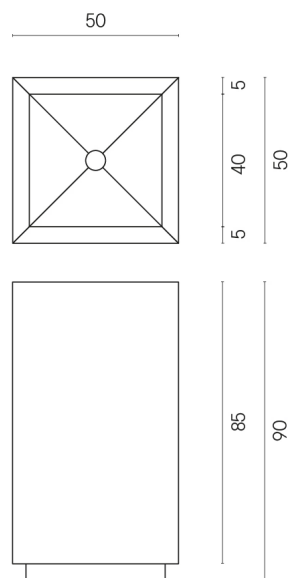

SCHEDA DI CONFIGURAZIONE

Cod. art.: 620810000006

Cube

Washbasin 50

Rivestimento del
prodotto
Charme Extra Lasa
Naturale

I colori e le altre caratteristiche estetiche delle piastrelle presenti nelle illustrazioni presenti sul sito sono puramente indicativi. Guarda sempre i campioni di persona prima dell'acquisto.