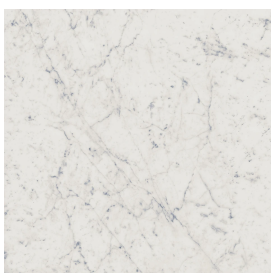

SCHEDA DI CONFIGURAZIONE

Cod. art.:

620810000006

Cube

Washbasin 50

**Rivestimento del
prodotto**Charme Extra Carrara
Naturale

I colori e le altre caratteristiche estetiche delle piastrelle presenti nelle illustrazioni presenti sul sito sono puramente indicativi. Guarda sempre i campioni di persona prima dell'acquisto.