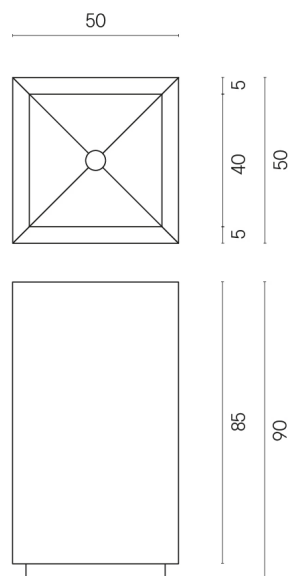

SCHEDA DI CONFIGURAZIONE

Cod. art.:

620810000006

Cube

Washbasin 50

Rivestimento del
prodottoRoom Black Stone
Cerato

I colori e le altre caratteristiche estetiche delle piastrelle presenti nelle illustrazioni presenti sul sito sono puramente indicativi. Guarda sempre i campioni di persona prima dell'acquisto.