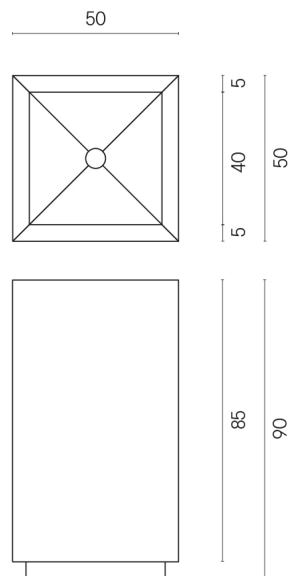

SCHEDA DI CONFIGURAZIONE

Cod. art.: 620810000006

Cube

Washbasin 50

Rivestimento del
prodotto
Charme Advance
Elegant Brown Lux

I colori e le altre caratteristiche estetiche delle piastrelle presenti nelle illustrazioni presenti sul sito sono puramente indicativi. Guarda sempre i campioni di persona prima dell'acquisto.