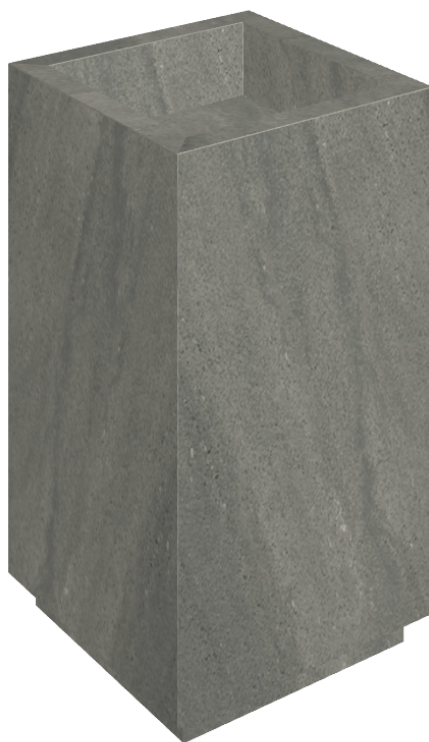

Cod. art.:

620810000006

# Cube

## Washbasin 50

Rivestimento del  
prodotto

Metropolis Graphite  
Dark Naturale

I colori e le altre caratteristiche estetiche delle piastrelle presenti nelle illustrazioni presenti sul sito sono puramente indicativi. Guarda sempre i campioni di persona prima dell'acquisto.