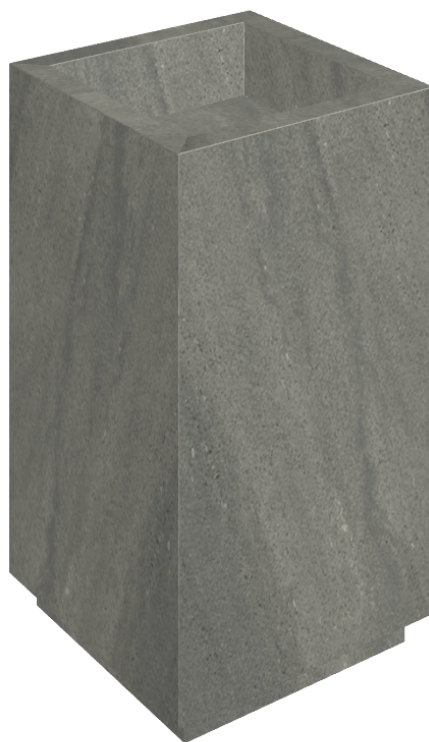

SCHEDA DI CONFIGURAZIONE

Cod. art.: 620810000006

Cube

Washbasin 50

Rivestimento del
prodotto

Metropolis Graphite
Dark Naturale

I colori e le altre caratteristiche estetiche delle piastrelle presenti nelle illustrazioni presenti sul sito sono puramente indicativi. Guarda sempre i campioni di persona prima dell'acquisto.