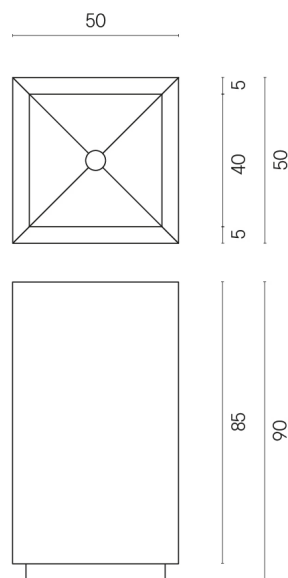

SCHEDA DI CONFIGURAZIONE

Cod. art.: 620810000006

Cube

Washbasin 50

Rivestimento del
prodotto

Eternum Cream
Naturale

I colori e le altre caratteristiche estetiche delle piastrelle presenti nelle illustrazioni presenti sul sito sono puramente indicativi. Guarda sempre i campioni di persona prima dell'acquisto.