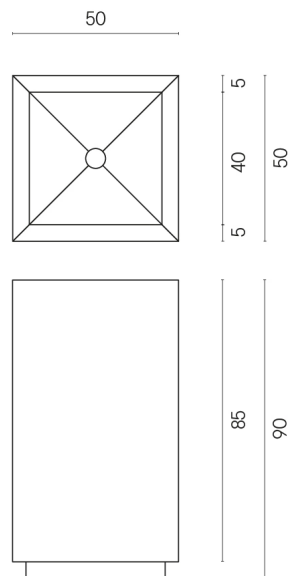

SCHEDA DI CONFIGURAZIONE

Cod. art.: 620810000006

Cube

Washbasin 50

Rivestimento del
prodotto
Eternum Glass Avio
Lux

I colori e le altre caratteristiche estetiche delle piastrelle presenti nelle illustrazioni presenti sul sito sono puramente indicativi. Guarda sempre i campioni di persona prima dell'acquisto.