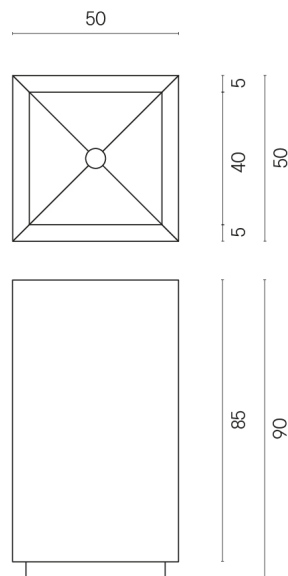

SCHEDA DI CONFIGURAZIONE

Cod. art.:

620810000006

Cube

Washbasin 50

Rivestimento del
prodotto

Eternum Glass Avio
Lux

I colori e le altre caratteristiche estetiche delle piastrelle presenti nelle illustrazioni presenti sul sito sono puramente indicativi. Guarda sempre i campioni di persona prima dell'acquisto.