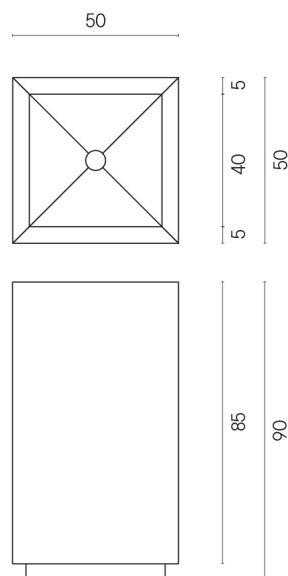

SCHEDA DI CONFIGURAZIONE

Cod. art.: 620810000006

Cube

Washbasin 50

Rivestimento del
prodotto
Materia Helio Cerato

I colori e le altre caratteristiche estetiche delle piastrelle presenti nelle illustrazioni presenti sul sito sono puramente indicativi. Guarda sempre i campioni di persona prima dell'acquisto.