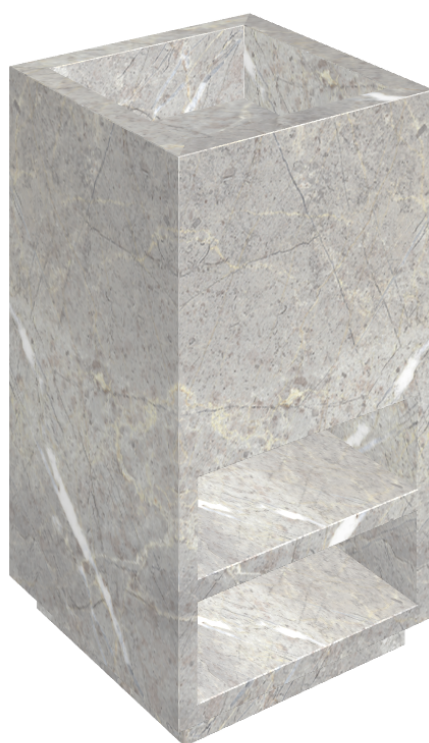

SCHEDA DI CONFIGURAZIONE

Cod. art.:

620810000007

Cube

Washbasin Shelf 50

Rivestimento del
prodotto

Charme Evo Imperiale
Naturale

I colori e le altre caratteristiche estetiche delle piastrelle presenti nelle illustrazioni presenti sul sito sono puramente indicativi. Guarda sempre i campioni di persona prima dell'acquisto.