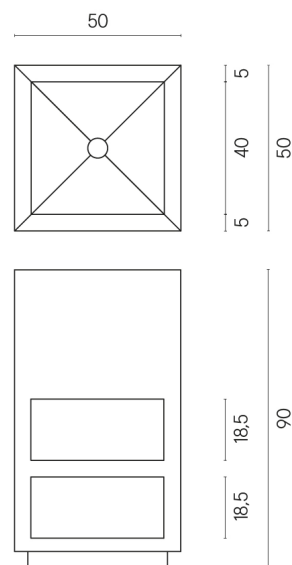

SCHEDA DI CONFIGURAZIONE

Cod. art.: 620810000007

Cube

Washbasin Shelf 50

Rivestimento del
prodotto

Charme Extra Carrara
Naturale

I colori e le altre caratteristiche estetiche delle piastrelle presenti nelle illustrazioni presenti sul sito sono puramente indicativi. Guarda sempre i campioni di persona prima dell'acquisto.