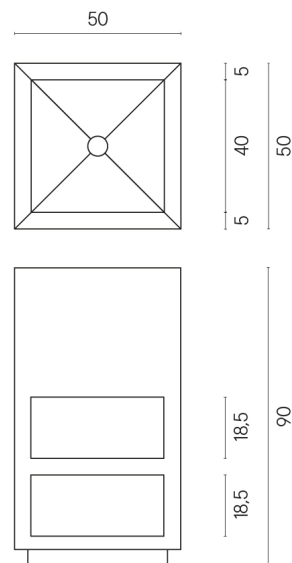

SCHEDA DI CONFIGURAZIONE

Cod. art.: 620810000007

Cube

Washbasin Shelf 50

Rivestimento del prodotto

Surface Scarlet
Cerato

I colori e le altre caratteristiche estetiche delle piastrelle presenti nelle illustrazioni presenti sul sito sono puramente indicativi. Guarda sempre i campioni di persona prima dell'acquisto.