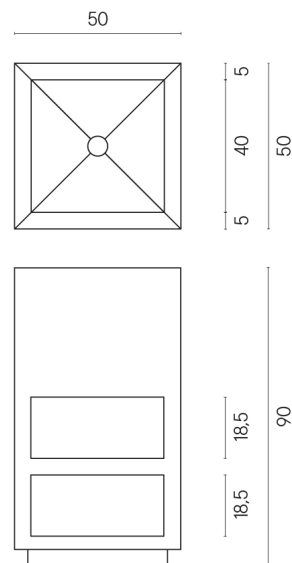

SCHEDA DI CONFIGURAZIONE

Cod. art.: 620810000007

Cube

Washbasin Shelf 50

Rivestimento del prodotto
Room Grey Stone
Cerato

I colori e le altre caratteristiche estetiche delle piastrelle presenti nelle illustrazioni presenti sul sito sono puramente indicativi. Guarda sempre i campioni di persona prima dell'acquisto.