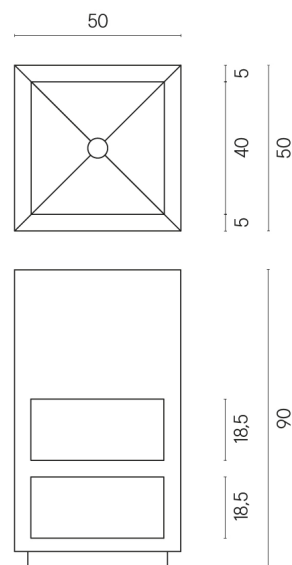

SCHEDA DI CONFIGURAZIONE

Cod. art.: 620810000007

Cube

Washbasin Shelf 50

Rivestimento del prodotto

Millennium Dust
Naturale

I colori e le altre caratteristiche estetiche delle piastrelle presenti nelle illustrazioni presenti sul sito sono puramente indicativi. Guarda sempre i campioni di persona prima dell'acquisto.