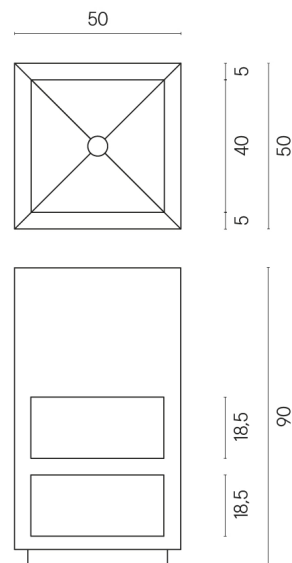

SCHEDA DI CONFIGURAZIONE

Cod. art.: 620810000007

Cube

Washbasin Shelf 50

Rivestimento del
prodotto

Charme Deluxe
Bianco Michelangelo
Naturale

I colori e le altre caratteristiche estetiche delle piastrelle presenti nelle illustrazioni presenti sul sito sono puramente indicativi. Guarda sempre i campioni di persona prima dell'acquisto.