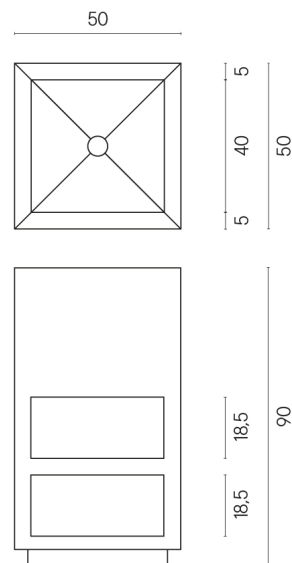

SCHEDA DI CONFIGURAZIONE

Cod. art.: 620810000007

Cube

Washbasin Shelf 50

Rivestimento del prodotto

Charme Deluxe
Invisible White
Naturale

I colori e le altre caratteristiche estetiche delle piastrelle presenti nelle illustrazioni presenti sul sito sono puramente indicativi. Guarda sempre i campioni di persona prima dell'acquisto.