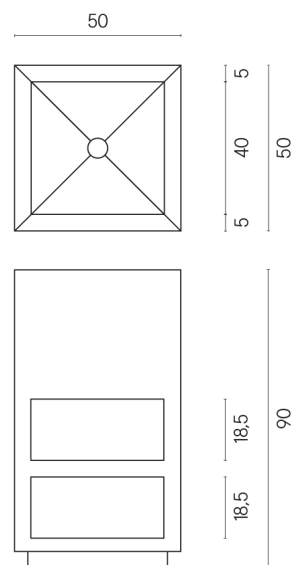

SCHEDA DI CONFIGURAZIONE

Cod. art.:

620810000007

Cube

Washbasin Shelf 50

Rivestimento del
prodotto

Terraviva Grey
Naturale

I colori e le altre caratteristiche estetiche delle piastrelle presenti nelle illustrazioni presenti sul sito sono puramente indicativi. Guarda sempre i campioni di persona prima dell'acquisto.