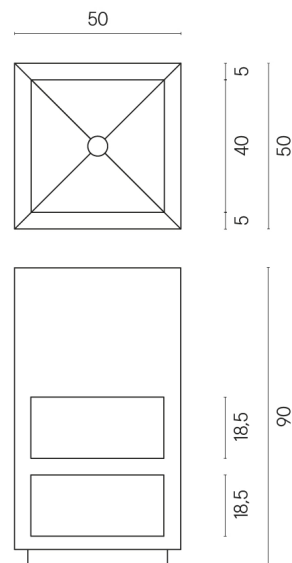

SCHEDA DI CONFIGURAZIONE

Cod. art.: 620810000007

Cube

Washbasin Shelf 50

Rivestimento del prodotto

Charme Advance
Crema Delicato
Naturale

I colori e le altre caratteristiche estetiche delle piastrelle presenti nelle illustrazioni presenti sul sito sono puramente indicativi. Guarda sempre i campioni di persona prima dell'acquisto.