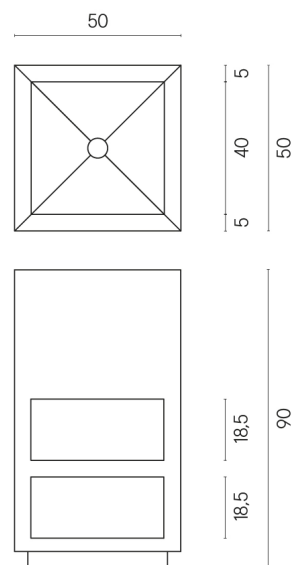

SCHEDA DI CONFIGURAZIONE

Cod. art.: 620810000007

Cube

Washbasin Shelf 50

Rivestimento del prodotto

Continuum Silver
Naturale

I colori e le altre caratteristiche estetiche delle piastrelle presenti nelle illustrazioni presenti sul sito sono puramente indicativi. Guarda sempre i campioni di persona prima dell'acquisto.