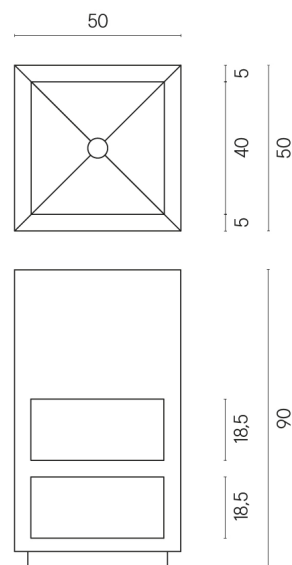

SCHEDA DI CONFIGURAZIONE

Cod. art.: 620810000007

Cube

Washbasin Shelf 50

Rivestimento del prodotto

Continuum Stone
Beige Naturale

I colori e le altre caratteristiche estetiche delle piastrelle presenti nelle illustrazioni presenti sul sito sono puramente indicativi. Guarda sempre i campioni di persona prima dell'acquisto.