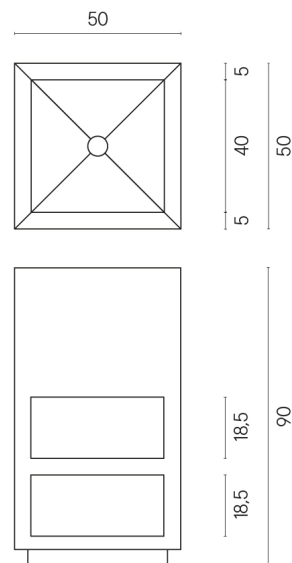

SCHEDA DI CONFIGURAZIONE

Cod. art.: 620810000007

Cube

Washbasin Shelf 50

Rivestimento del
prodotto

Eternum Coffee
Naturale

I colori e le altre caratteristiche estetiche delle piastrelle presenti nelle illustrazioni presenti sul sito sono puramente indicativi. Guarda sempre i campioni di persona prima dell'acquisto.