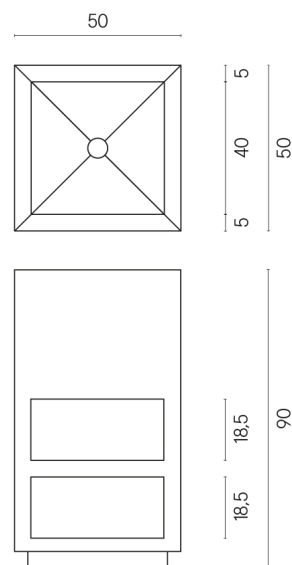

SCHEDA DI CONFIGURAZIONE

Cod. art.: 620810000007

Cube

Washbasin Shelf 50

Rivestimento del prodotto
Stellaris Elegant Silver
Naturale

I colori e le altre caratteristiche estetiche delle piastrelle presenti nelle illustrazioni presenti sul sito sono puramente indicativi. Guarda sempre i campioni di persona prima dell'acquisto.