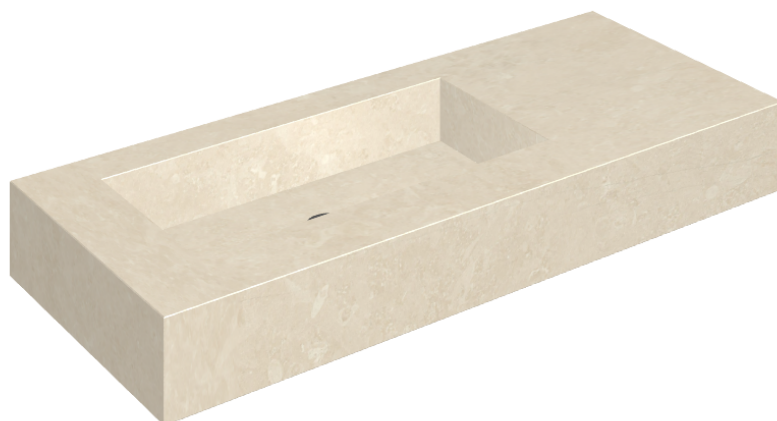

SCHEDA DI CONFIGURAZIONE

Cod. art.: 620810000004

Fly

Washbasin 120 Sx

Rivestimento del
prodotto

Genesis Moon White
Naturale

I colori e le altre caratteristiche estetiche delle piastrelle presenti nelle illustrazioni presenti sul sito sono puramente indicativi. Guarda sempre i campioni di persona prima dell'acquisto.