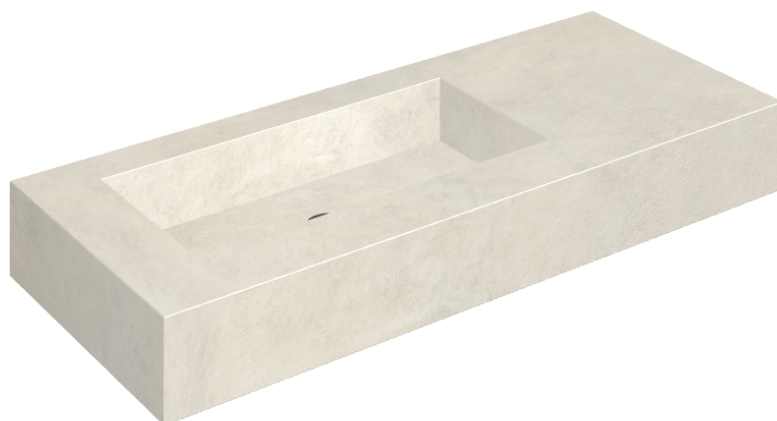

## Washbasin 120 Sx

Rivestimento del  
prodotto

Millennium Pure  
Naturale

I colori e le altre caratteristiche estetiche delle piastrelle presenti nelle illustrazioni presenti sul sito sono puramente indicativi. Guarda sempre i campioni di persona prima dell'acquisto.