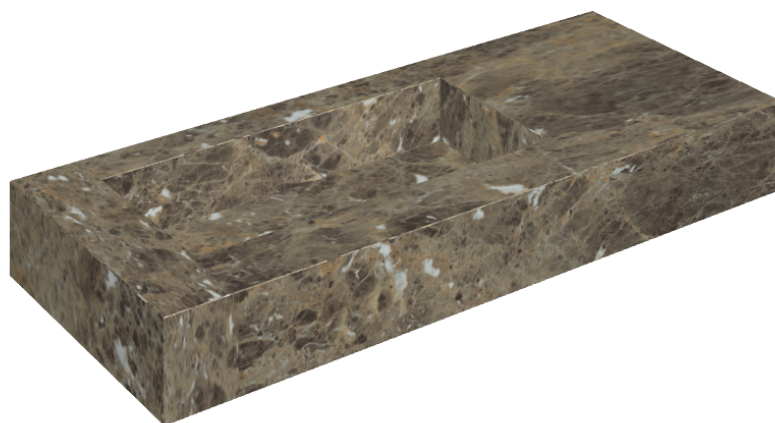

SCHEDA DI CONFIGURAZIONE

Cod. art.: 620810000004

Fly

Washbasin 120 Sx

Rivestimento del prodotto

Charme Deluxe
Emperador Dark
Naturale

I colori e le altre caratteristiche estetiche delle piastrelle presenti nelle illustrazioni presenti sul sito sono puramente indicativi. Guarda sempre i campioni di persona prima dell'acquisto.