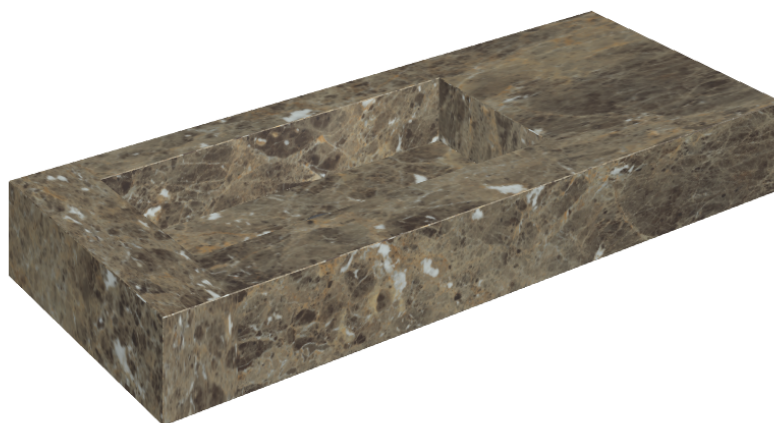

SCHEDA DI CONFIGURAZIONE

Cod. art.: 620810000004

Fly

Washbasin 120 Sx

Rivestimento del
prodotto

Charme Deluxe
Emperador Dark
Naturale

I colori e le altre caratteristiche estetiche delle piastrelle presenti nelle illustrazioni presenti sul sito sono puramente indicativi. Guarda sempre i campioni di persona prima dell'acquisto.