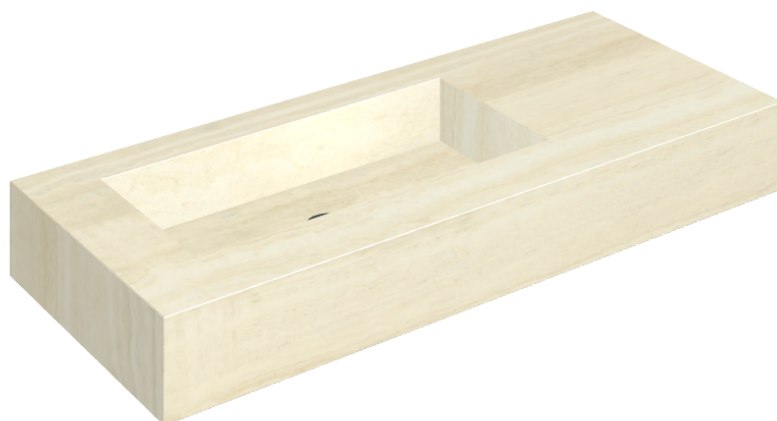

SCHEDA DI CONFIGURAZIONE

Cod. art.: 620810000004

Fly

Washbasin 120 Sx

Rivestimento del prodotto

Charme Advance
Alabastro White
Naturale

I colori e le altre caratteristiche estetiche delle piastrelle presenti nelle illustrazioni presenti sul sito sono puramente indicativi. Guarda sempre i campioni di persona prima dell'acquisto.