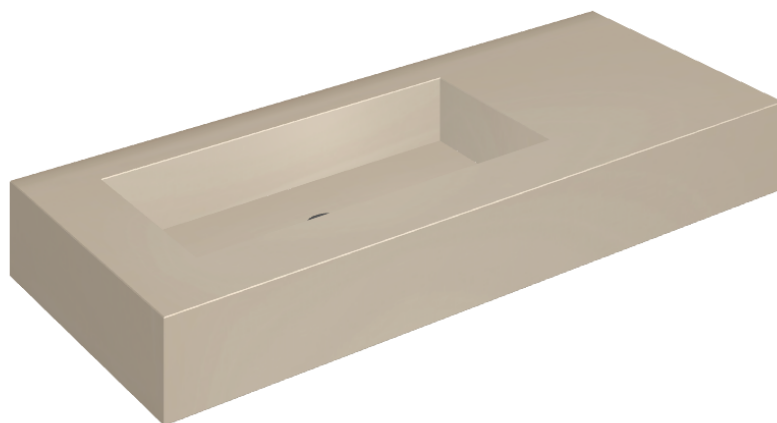

## Washbasin 120 Sx

Rivestimento del  
prodotto

Metropolis Glass  
Powder Lux

I colori e le altre caratteristiche estetiche delle piastrelle presenti nelle illustrazioni presenti sul sito sono puramente indicativi. Guarda sempre i campioni di persona prima dell'acquisto.